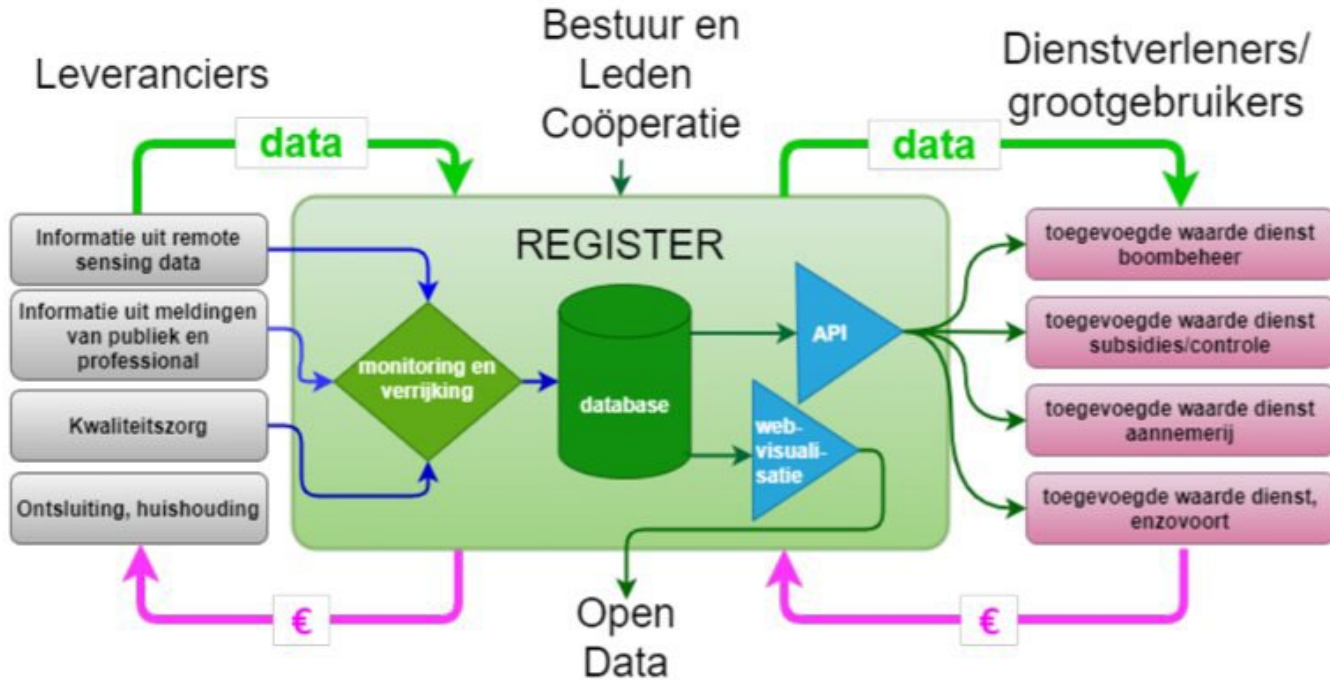

# Borging van continuïteit

Wies Vullings

2-2-25

# Projectmatig

- Veel initiatieven
- Projectmatig
- Behoefte aan continuïteit, landelijk overzicht, eenduidige definities (uniformiteit)

# Borging

- Datamodel, kwaliteitscontrole
- Ervaring met opzetten en beheren landelijke datasets (Boomregister en Landelijk grondgebruiksbestand Nederland (LGN)) binnen consortium
- Samenwerking met Geonovum
- Aansluiting bij standaarden (federatief datastelsel, NEN3610)
- Brede klankbordgroep