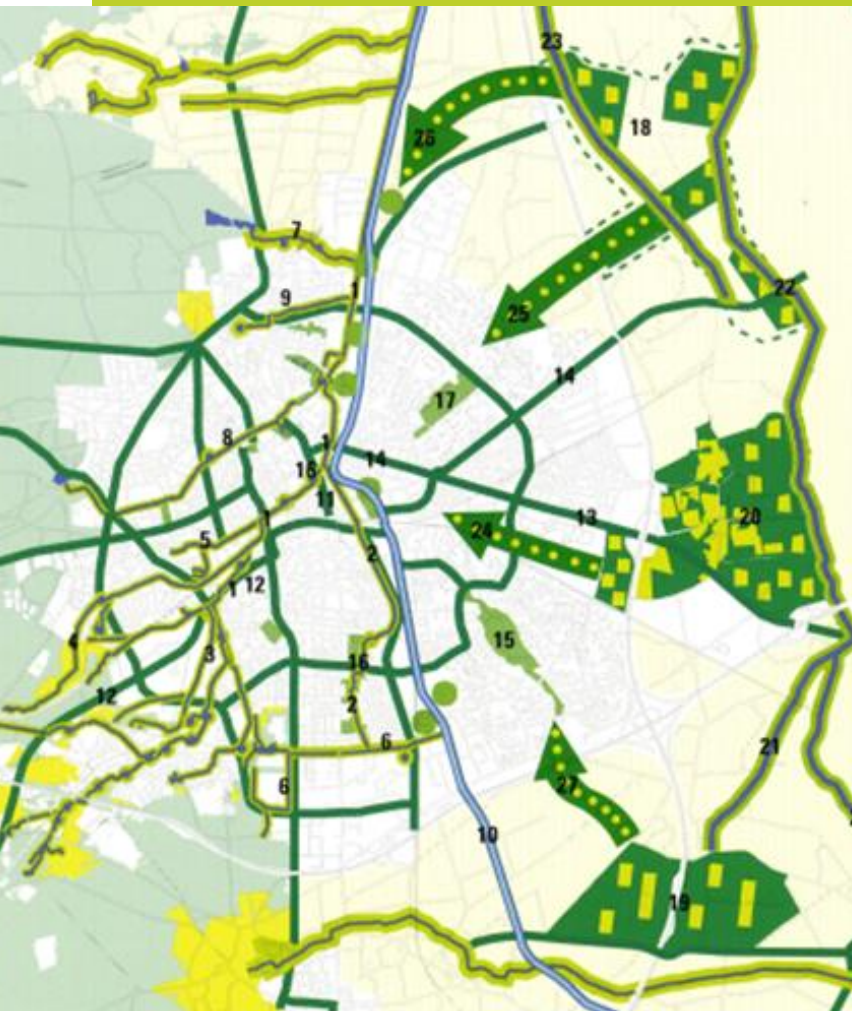

Apeldoorns “groen” beleid

BEEKHERSTEL